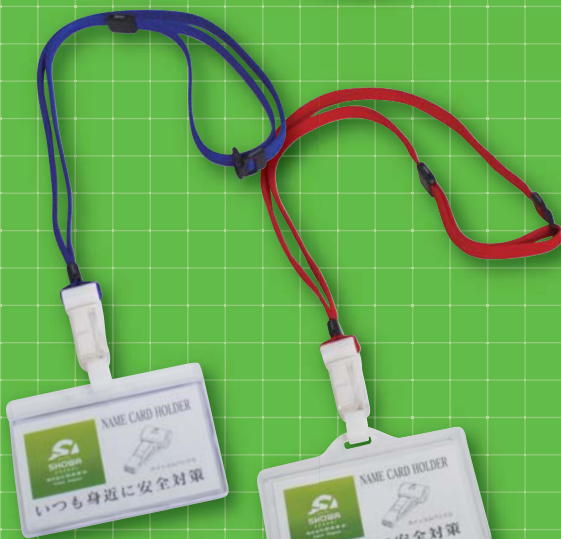

# ホイッスル バックルⅡ

Whistle Buckle Ⅱ

災害時にあなたを救う。

いつもの  
 IDケースが  
 ..

カチッと  
 外せば

NAME CARD HOLDER

あつ  
 笛になる!

ピッ!

ホイッスルバックル  
 IDケースⅡ

ホイッスルバックル  
 名札ケースⅡ

# カチッとワンタッチ! 名札・IDケースが緊急用ホイッスルに大変身!!

常に身に付けておけるものなので、いつ、どこで災害に巻き込まれても周囲に自分の居場所を知らせることができます。