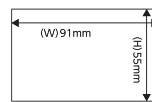

ホイッスルバックル 名刺ケースⅡ

【使用できるカード】

一般的な名刺サイズ対応

商品コード	寸法	W100×H80mm ひも含めた全長 約540mm
	重量	19g

ストラップ色
赤 紺

■掲載の商品は仕様改良等のため予告なく変更する場合があります。■商品の色は撮影・印刷インクの関係で実物の色とは異なって見えることがあります。予めご了承ください。

お問い合わせ