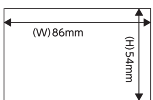

ホイッスルバックル IDケースⅡ

【使用できるカード】

一般的なクレジットカードサイズ対応
●Suica ●ICカード ●社員証 など

商品コード	寸法	W90×H75mm ひも含めた全長 約540mm
	重量	29g

ストラップ色
赤 紺